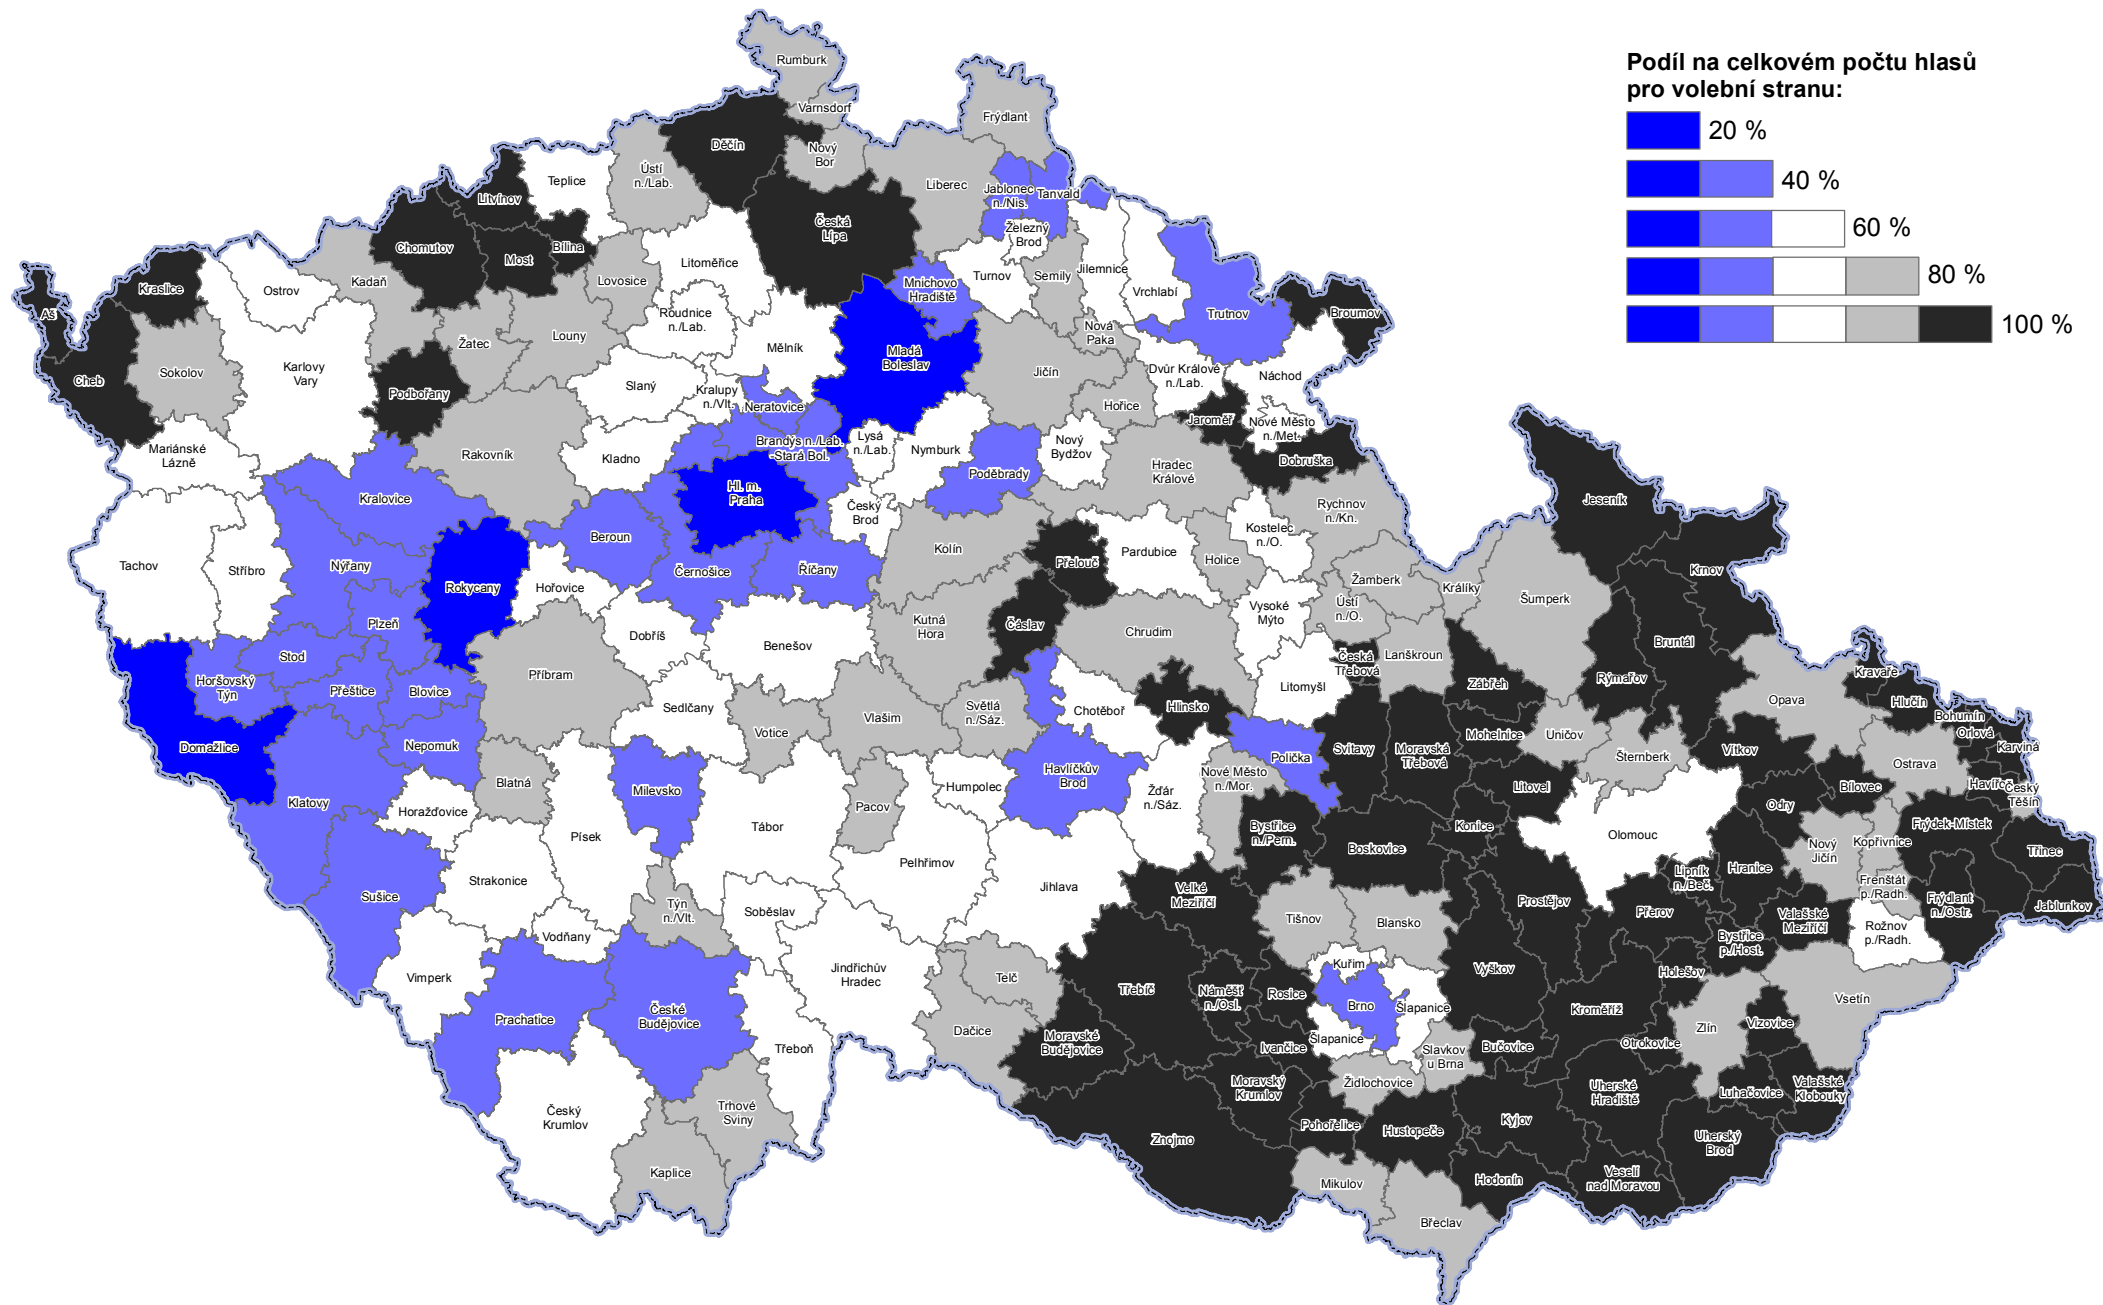

Obrázek 3: Rozmístění a intenzita voličské podpory pro stranu "ODS"

Pozn. Jednotlivé barevné odstíny vyjadřují vždy pětinu všech hlasů získaných pro danou stranu.

Stranickými odstíny jsou vyobrazeny SO ORP s největší voličskou podporou, zatímco v odstínech černé a šedé jsou SO ORP s nejmenší voličskou podporou pro danou stranu.